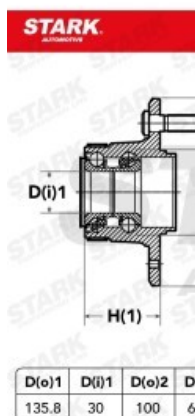

Radlagersatz SKWB-0180900

UMFANGREICHES LIEFERPROGRAMM MIT ÜBER 10.000 VERSCHIEDENEN
REFERENZE

 Image not found or type unknown

UMFANGREICHES LIEFERPROGRAMM MIT ÜBER 10.000 VERSCHIEDENEN
REFERENZE

 Image not found or type unknown

OEM Reference

ROVER GHK1685

OEM Cross Reference

BENDIX	050385B
A.B.S.	200805
SPIDAN	27564
RUVILLE	6129
Schaeffler FAG	713617410
CONTINENTAL CTAM	CDK1060
FIRST LINE	FBK803
FLENNOR	FR871785
QUINTON HAZELL	QWB1060
SNR	R16129
MOOG	ROWB11661
MOOG	ROWB11661
MOTAQUIP	VBK842
SKF	VKBA3610