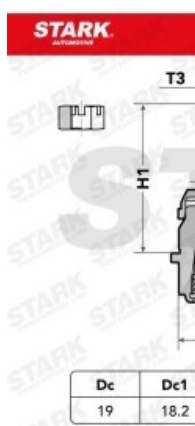

Traggelenk SKSL-0260354

UMFANGREICHES LIEFERPROGRAMM MIT ÜBER 10.000 VERSCHIEDENEN
REFERENZE

 Image not found or type unknown

UMFANGREICHES LIEFERPROGRAMM MIT ÜBER 10.000 VERSCHIEDENEN
REFERENZE

 Image not found or type unknown

OEM Reference

| | |
|---------------|------------|
| CHRYSLER | 83500202 |
| CHRYSLER | 83500202AB |
| CHRYSLER | 83500202* |
| FIAT / LANCIA | K52087711 |
| JEEP | 52087711 |
| JEEP | 83500202 |
| JEEP | 83500202AB |