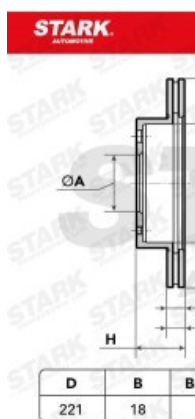

Bremsscheibe SKBD-0024584

UMFANGREICHES LIEFERPROGRAMM MIT ÜBER 10.000 VERSCHIEDENEN
REFERENZE

 Image not found or type unknown

UMFANGREICHES LIEFERPROGRAMM MIT ÜBER 10.000 VERSCHIEDENEN
REFERENZE

 Image not found or type unknown

OEM Reference

SUBARU	26311TA001
SUBARU	26311TA002

OEM Cross Reference

BOSCH	0986AB9624
BOSCH	0986AB9624
sbs	16635
AP	25037
BRECO	BS8634
FERODO	DDF1858
FERODO	DDF1858
TRW	DF4096
TRW	DF4096