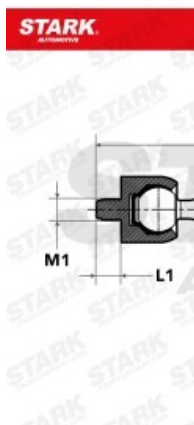

OEM Reference

RENAULT 7701471125

OEM Cross Reference

LEMFÖRDER	025196021663
LEMFÖRDER	025196021663
FIRST LINE	FTR5031
TRW	JAR179
TRW	JAR179
MOOG	REAX1564
MOOG	REAX1564
DELPHI	TA2014
DELPHI	TA2014