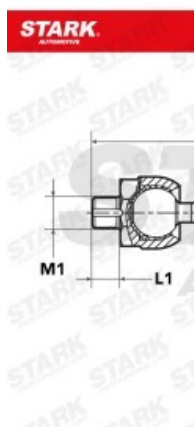

OEM Reference

BMW	32216762244
BMW	32216762243
BMW	6762243
BMW	6762244
MINI	partof32216762243

OEM Cross Reference

OCAP	0604229
SWAG	20927751
SIDEM	21010
FEBI BILSTEIN	27751
FEBI BILSTEIN	27751
LEMFÖRDER	29838
LEMFÖRDER	29838
MEYLE	3160310004
MEYLE	3160310004
NK	5031520
METZGER	51007518
SPIDAN	57700
RTS	9209592
RUVILLE	925003
FIRST LINE	FTR5525
OPTIMAL	G21042
TRW	JRA529
TRW	JRA529
MONROE	L11205
QUINTON HAZELL	QR3532S
DELPHI	TA2062
DELPHI	TA2062